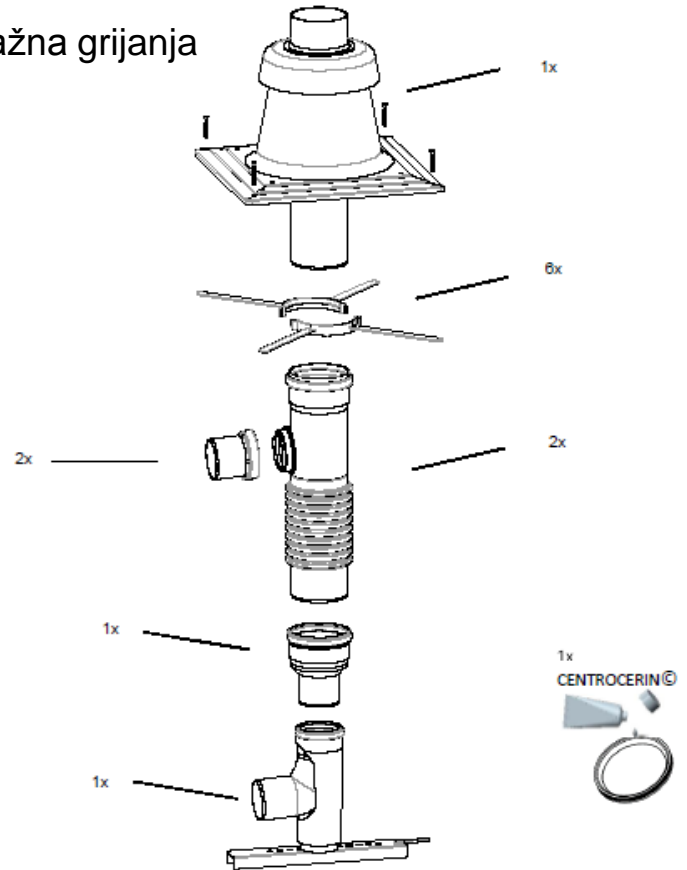

NOVO !!! Sanacijski SAN paketi za višestruko zauzeće

SAN 3: Dimovodni paket ø110 za zgradu s 3 etažna grijanja