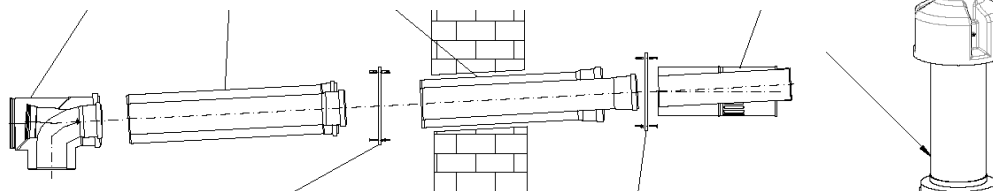

- Koncentrični prolaz kroz krov Ø60/100 crni/crveni
- Koncentrična cijev Ø60/100 x 250/500/1000 mm, metal/PP

- Cijevni luk Ø60/100 45°/87°, metal/PP

Osnovni dimovodi 80/125

- KAS ADAPTERI Ø80/125

- Osnovni montažni paket WH/WSs revizijskim otvorom, Ø80/125, metal/PP

- Koncentrični prolaz kroz krov Ø80/125 crni/crveni

- Koncentrična cijev Ø80/125 x 500/1000/2000 mm, metal/PP

- Cijevni luk Ø80/125 15°/30°/45°/87°, metal/PP

Fleksibilne cijevi

- Flex-cijev Ø60
- Flex-cijev Ø80
- Flex-cijev Ø110
- 12,5 m
- 12,5 m
- 15 m
- 25 m
- 25 m
- 25 m
- 50 m
- 50 m
- Spojnice Ø60, Ø80, Ø110