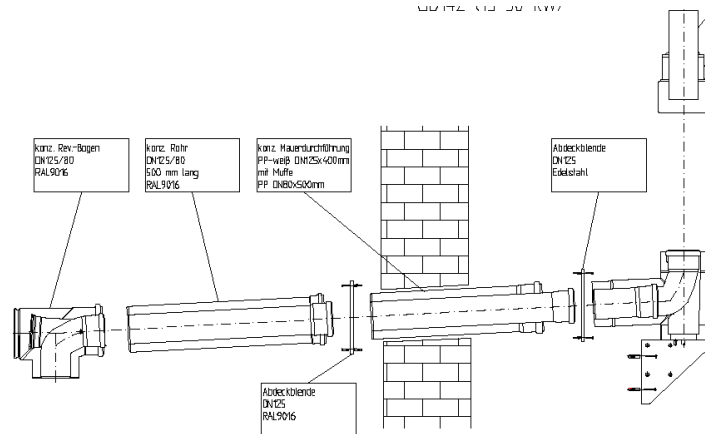

- Koncentrični prolaz kroz krov Ø80/125 crni/crveni

- Koncentrična cijev Ø80/125 x 500/1000/2000 mm, metal/PP

- Cijevni luk Ø80/125 15°/30°/45°/87°, metal/PP

Fleksibilne cijevi

- Flex-cijev Ø60
- Flex-cijev Ø80
- Flex-cijev Ø110
- 12,5 m
- 12,5 m
- 15 m
- 25 m
- 25 m
- 25 m
- 50 m
- 50 m
- Spojnice Ø60, Ø80, Ø110

Osnovni paketi za sanaciju postojećeg dimnjaka

- LAS-K Horizontalni pribor do dimnjaka \varnothing 80/125 ili 110/160

- GA-K Montažni komplet za sanaciju postojećeg dimnjaka

Osnovni paketi za sanaciju postojećeg dimnjaka

- GAF-K Montažni set za sanaciju preko vanjske fasade
- Vanjski dio od plemenitog čelika (INOX)

Cijev 2m samo 3,3% skuplja od bijele cijevi

Kaskadni dimovodni pribor

- Kaskadni paketi Ø110/125/160/200/250/315
- Potlačni rad