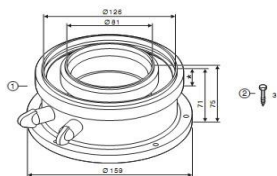

- Koncentrični prolaz kroz krov Ø60/100 crni/crveni
- Koncentrična cijev Ø60/100 x 250/500/1000 mm, metal/PP

- Cijevni luk Ø60/100 45°/87°, metal/PP

Osnovni dimovodi 80/125

- KAS ADAPTERI Ø80/125

- Osnovni montažni paket WH/WSs revizijskim otvorom, Ø80/125, metal/PP

- Koncentrični prolaz kroz krov Ø80/125 crni/crveni

- Koncentrična cijev Ø80/125 x 500/1000/2000 mm, metal/PP

- Cijevni luk Ø80/125 15°/30°/45°/87°, metal/PP

Fleksibilne cijevi

- Flex-cijev Ø60
- Flex-cijev Ø80
- Flex-cijev Ø110
- 12,5 m
- 12,5 m
- 15 m
- 25 m
- 25 m
- 25 m
- 50 m
- 50 m
- Spojnice Ø60, Ø80, Ø110