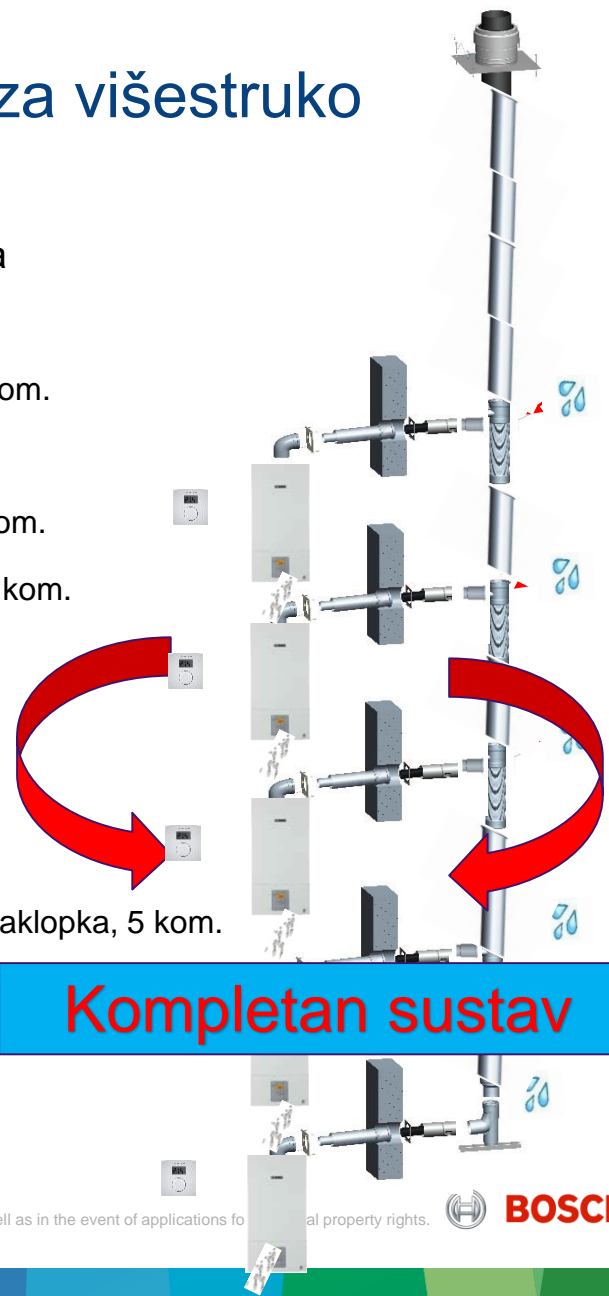

SAN 5: Dimovodni paket za zgradu s 5 etažnih grijanja

Sadržaj paketa:

- Pokrivalo okna $\varnothing 125$, čelik, s izlaznom cijevi PP-UV crnom, 1 kom.
- Distantni držač $\varnothing 125$, PP, 12 kom
- LAS-T-komad $\varnothing 125-80$, s prstenom za odvod kondenzata, 4 kom.
- Dimovodni komad $\varnothing 80$, muški PP-tl za univerzalni T-komad, 4 kom.
- Proširenje centrično $\varnothing 80/125$, s naglavkom $\varnothing 125$ PP/-, 1 kom.
- Oslonac dimnjaka $\varnothing 80$ (cijevni luk, nosač, čaša), 1 kom.
- PP – dimovodna cijev, DN125×2000/1000 mm 5/5 kom.
- Centrocerin, pasta za brtvljenje, 1 kom.
- Condens 2500 W 28 kW, kombinirani, integrirana nepovratna zaklopka, 5 kom.
- Montažni pribor+sifon, 5 kom.
- Sobni termostat CR 10, 5 kom.
- Horizontalni pribor do dimnjaka $\varnothing 80/125$ +adapter, 5 kom.