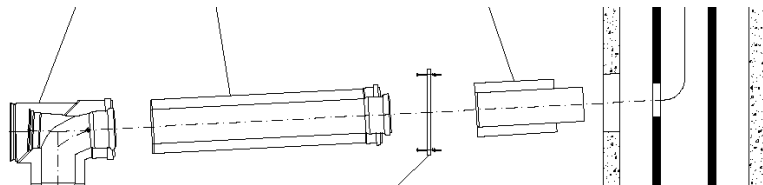

Osnovni paketi za sanaciju postojećeg dimnjaka

- LAS-K Horizontalni pribor do dimnjaka $\varnothing$ 80/125 ili 110/160