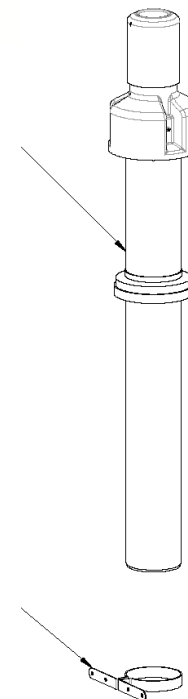

BOSCH RIJEŠENJA ZA SANACIJU DIMNJAKA

Konferencija dimnjačara Hrvatske 23. i 24.03.2017. Varaždin

NOVO !!! Osnovni dimovodi 60/100

- KAS ADAPTER Ø60/100

- Osnovni montažni paket WH/WSs revizijskim otvorom, Ø60/100, metal/PP

- Koncentrični prolaz kroz krov Ø60/100 crni/crveni
- Koncentrična cijev Ø60/100 x 250/500/1000 mm, metal/PP

- Cijevni luk Ø60/100 45°/87°, metal/PP

Osnovni dimovodi 80/125

- KAS ADAPTERI Ø80/125

- Osnovni montažni paket WH/WSs revizijskim otvorom, Ø80/125, metal/PP

- Koncentrični prolaz kroz krov Ø80/125 crni/crveni

- Koncentrična cijev Ø80/125 x 500/1000/2000 mm, metal/PP

- Cijevni luk Ø80/125 15°/30°/45°/87°, metal/PP

Fleksibilne cijevi

- Flex-cijev Ø60
- Flex-cijev Ø80
- Flex-cijev Ø110
- 12,5 m
- 12,5 m
- 15 m
- 25 m
- 25 m
- 25 m
- 50 m
- 50 m
- Spojnice Ø60, Ø80, Ø110