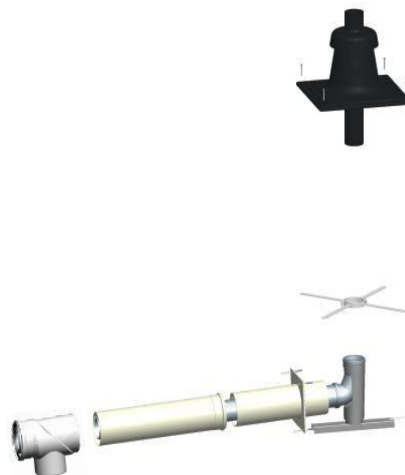

- Koncentrični prolaz kroz krov Ø60/100 crni/crveni
- Koncentrična cijev Ø60/100 x 250/500/1000 mm, metal/PP

- Cijevni luk Ø60/100 45°/87°, metal/PP

Osnovni dimovodi 80/125

- KAS ADAPTERI Ø80/125

- Osnovni montažni paket WH/WSs revizijskim otvorom, Ø80/125, metal/PP

- Koncentrični prolaz kroz krov Ø80/125 crni/crveni

- Koncentrična cijev Ø80/125 x 500/1000/2000 mm, metal/PP

- Cijevni luk Ø80/125 15°/30°/45°/87°, metal/PP

Fleksibilne cijevi

- Flex-cijev Ø60
- Flex-cijev Ø80
- Flex-cijev Ø110
- 12,5 m
- 12,5 m
- 15 m
- 25 m
- 25 m
- 25 m
- 50 m
- 50 m
- Spojnice Ø60, Ø80, Ø110

Osnovni paketi za sanaciju postojećeg dimnjaka

- LAS-K Horizontalni pribor do dimnjaka \varnothing 80/125 ili 110/160

- GA-K Montažni komplet za sanaciju postojećeg dimnjaka

Osnovni paketi za sanaciju postojećeg dimnjaka

- GAF-K Montažni set za sanaciju preko vanjske fasade
- Vanjski dio od plemenitog čelika (INOX)

Cijev 2m samo 3,3% skuplja od bijele cijevi

Kaskadni dimovodni pribor

- Kaskadni paketi Ø110/125/160/200/250/315
- Potlačni rad